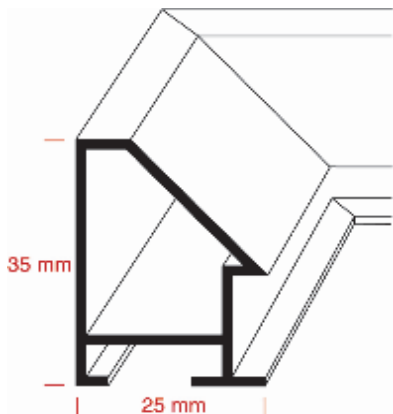

coupe des profils

N° article	exécution	CHF / m	N° Tarif
70 -001	argent brillant	21.20	3220
70 -004	argent mat	21.20	3220
70 -011	champagne mat	21.20	3220
70 -016	argent-gris mat	21.20	3220
70 -017	gris contrast mat	21.20	3220
70 -018	bronze	21.20	3220
70 -019	bleu nuit mat	21.20	3220
70 -021	noir mat	21.20	3220